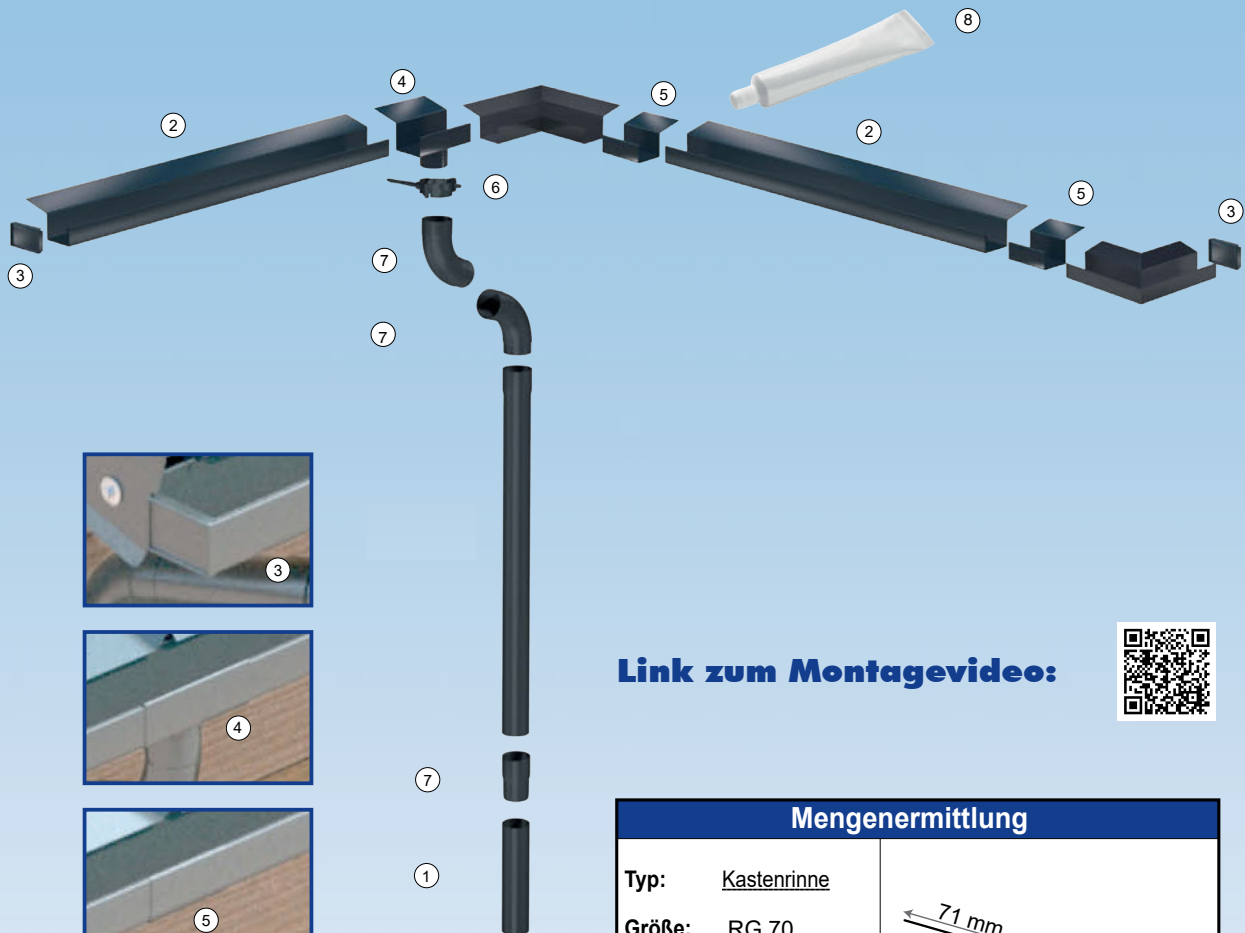

Grundset Satteldach Kastendachrinne Piccolo NW75 anthrazit 7016, 2 Seiten bis jeweils max. 4m

Artikelnummer EAN: 4250663405957
Art.Nr. 4270001

Link zum Montagevideo:

Mengenermittlung

Typ: Kastendachrinne

Größe: RG 70

Material: Alu-anthrazit

Artikel	Menge
1 Fallrohr NW 60 – 2,0 m	2
2 Alu Kastendachrinne piccolo	4
3 Enddeckel für Alu-Kastendachrinne piccolo	4
4 Ablaufstutzen für Alu-Kastendachrinne piccolo	2
5 Alu-Verbinder für Kastendachrinne piccolo	2
6 Fallrohrschelle NW 60	2
7 60/72°8FallrohrbogenNW	2
8 Kleber für Metaldachrinnen FixAll	2