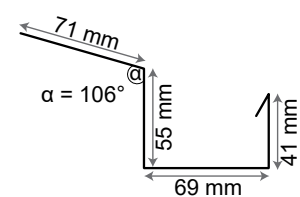

Grundset Satteldach Kastendachrinne Piccolo NW75 anthrazit 7016, 2 Seiten bis jeweils max. 4m

Artikelnummer EAN: 4250663405957
Art.Nr. 4270001

Link zum Montagevideo:

Mengenermittlung

Typ: Kastendachrinne

Größe: RG 70

Material: Alu-anthrazit

Artikel	Menge
1 Fallrohr NW 60 – 2,0 m	2
2 Alu Kastendachrinne piccolo	4
3 Enddeckel für Alu-Kastendachrinne piccolo	4
4 Ablaufstutzen für Alu-Kastendachrinne piccolo	2
5 Alu-Verbinder für Kastendachrinne piccolo	2
6 Fallrohrschelle NW 60	2
7 60/72°8FallrohrbogenNW	2
8 Kleber für Metaldachrinnen FixAll	2